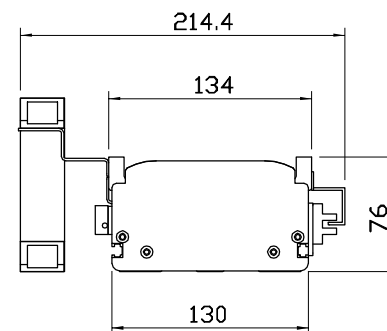

〈JDLM-130SF-16-規格表〉

單位：mm

行程(Stroke)	100	200	300	400	500	600	700	800	900	1000	1100	1200	1300
L	414	514	614	714	814	914	1014	1114	1214	1314	1414	1514	1614
A	1	1	2	2	3	3	4	4	5	5	6	6	7
B	100	200	100	200	100	200	100	200	100	200	100	200	100
N	6	6	8	8	10	10	12	12	14	14	16	16	18
重量(Kg)	8.1	9.3	10.5	11.7	12.9	14.1	15.3	16.5	17.7	18.9	20.1	21.3	22.5