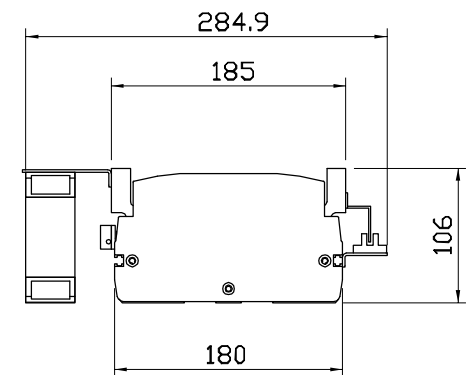

<LDLM-180SF-25-規格表>

單位：mm

行程(Syroke)	200	300	400	500	600	700	800	900	1000	1100	1200
L	664	764	864	964	1064	1164	1264	1364	1464	1564	1664
A	2	3	3	4	4	5	5	6	6	7	7
B	200	100	200	100	200	100	200	100	200	100	200
N	8	10	10	12	12	14	14	16	16	18	18
重量(Kg)	10.2	12.6	15.0	17.4	19.8	22.2	24.6	27.0	29.4	31.8	34.2