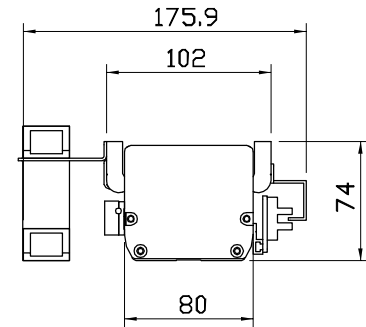

<JDLM-80SF-12-規格表>

單位：mm

行程(Stroke)	50	100	150	200	250	300	350	400	450	500	550	600
L	308	358	408	458	508	558	608	658	708	758	808	858
A	1	1	2	2	2	3	3	3	4	4	4	5
B	100	150	50	100	150	50	100	150	50	100	150	50
N	6	6	8	8	8	10	10	10	12	12	12	14
重量(Kg)	2.3	3.1	3.9	4.7	5.5	6.3	7.1	7.9	8.7	9.5	10.3	12.1