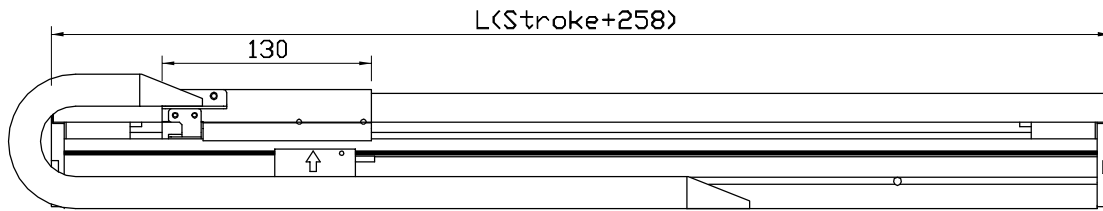

<JDLM-80SF-12-規格表>

單位：mm

行程(Stroke)	50	100	150	200	250	300	350	400	450	500	550	600
L	308	358	408	458	508	558	608	658	708	758	808	858
A	1	1	2	2	2	3	3	3	4	4	4	5
B	100	150	50	100	150	50	100	150	50	100	150	50
N	6	6	8	8	8	10	10	10	12	12	12	14
重量(Kg)	2.3	3.1	3.9	4.7	5.5	6.3	7.1	7.9	8.7	9.5	10.3	12.1