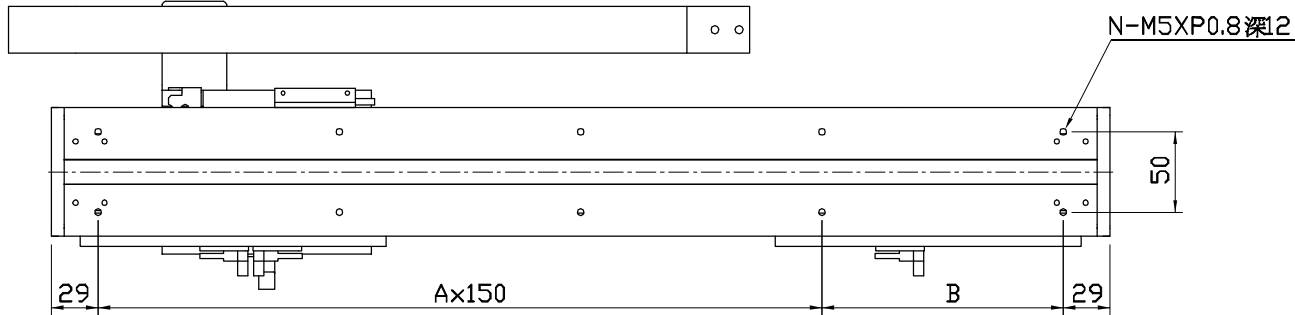

<JDLM-80SF-12-規格表>

單位：mm

行程(Stroke)	50	100	150	200	250	300	350	400	450	500	550	600
L	308	358	408	458	508	558	608	658	708	758	808	858
A	1	1	2	2	2	3	3	3	4	4	4	5
B	100	150	50	100	150	50	100	150	50	100	150	50
N	6	6	8	8	8	10	10	10	12	12	12	14
重量(Kg)	2.3	3.1	3.9	4.7	5.5	6.3	7.1	7.9	8.7	9.5	10.3	12.1