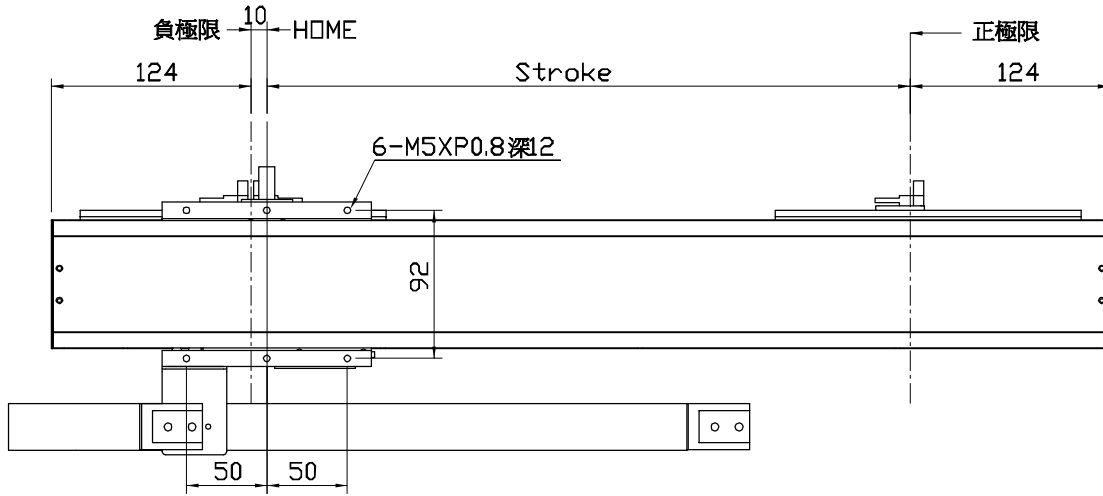

<JDLM-80SF-12-規格表>

單位：mm

行程(Stroke)	50	100	150	200	250	300	350	400	450	500	550	600
L	308	358	408	458	508	558	608	658	708	758	808	858
A	1	1	2	2	2	3	3	3	4	4	4	5
B	100	150	50	100	150	50	100	150	50	100	150	50
N	6	6	8	8	8	10	10	10	12	12	12	14
重量(Kg)	2.3	3.1	3.9	4.7	5.5	6.3	7.1	7.9	8.7	9.5	10.3	12.1